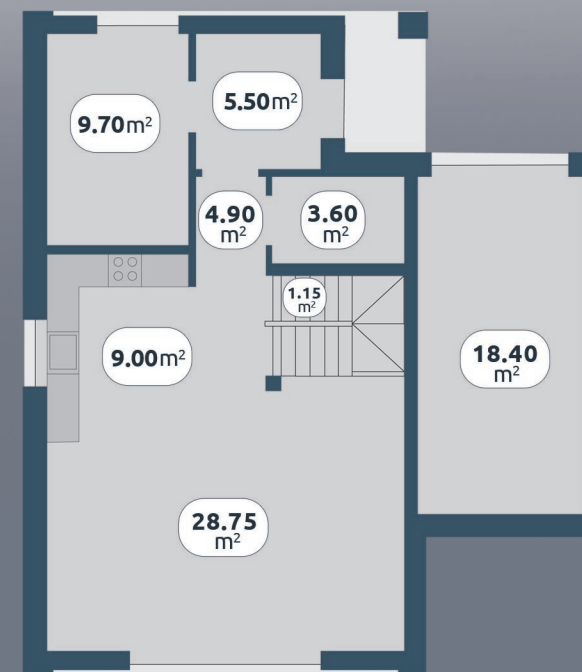

145
m²

POLNA OSADA INOWROCŁAW

DOM 1A PARTER - 81m²

- **145m POWIERZCHNI**
- **2 KONDYGNACJE**
- **PRZESTRZENNY SALON**
- **DUŻY OGRÓD**
- **GABINET**
- **3 SYPIALNIE**
- **2 GARDEROBY**
- **PRALNIA**
- **2 ŁAZIENKI**
- **GARAŻ**
- **PODJAZD**

Wszystko czego potrzebujesz
by mieszkać wygodnie i komfortowo

CYTADEL
DEVELOPMENT
sp. z o.o

736 854 740
poczta@cytadel.pl

cytadel.pl

145
m²

POLNA OSADA INOWROCŁAW

DOM 1A PIĘTRO - 63,90m²

Absolutny standard,
który wyróżnia naszą inwestycję: