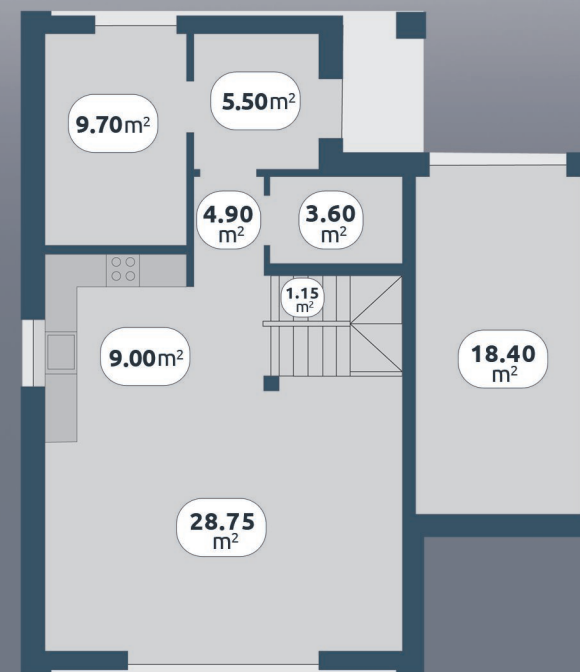

145
m²

POLNA OSADA INOWROCŁAW

DOM 6B PARTER - 81m²

- 145m POWIERZCHNI
- 2 KONDYGNACJE
- PRZESTRZENNY SALON
- DUŻY OGRÓD
- GABINET
- 3 SYPIALNIE
- 2 GARDEROBY
- PRALNIA
- 2 ŁAZIENKI
- GARAŻ
- PODJAZD

Wszystko czego potrzebujesz
by mieszkać wygodnie i komfortowo

CYTADEL
DEVELOPMENT
sp. z o.o

736 854 740
poczta@cytadel.pl

cytadel.pl