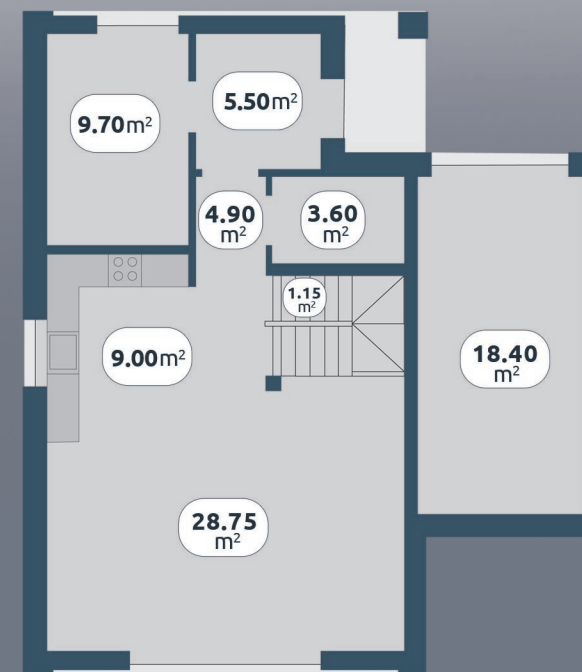

145
m²

POLNA OSADA INOWROCŁAW

DOM 7A PARTER - 81m²

- 145m POWIERZCHNI
- 2 KONDYGNACJE
- PRZESTRZENNY SALON
- DUŻY OGRÓD
- GABINET
- 3 SYPIALNIE
- 2 GARDEROBY
- PRALNIA
- 2 ŁAZIENKI
- GARAŻ
- PODJAZD

Wszystko czego potrzebujesz
by mieszkać wygodnie i komfortowo

CYTADEL
DEVELOPMENT
sp. z o.o

736 854 740
poczta@cytadel.pl

cytadel.pl

145
m²

POLNA OSADA INOWROCŁAW

DOM 7A PIĘTRO - 63,90m²

**Absolutny standard,
który wyróżnia naszą inwestycję:**

- Duże okna siedmiokomorowe, trzyszybowe
- Ogrzewanie podłogowe na powierzchni całego domu
- Instalacja telewizyjna oraz internetowa
- Izolacja termiczna o grubości 20cm
- Nowoczesna i modna elewacja
- Ściany z silikatu wielkoformatowego renomowanej firmy Xella