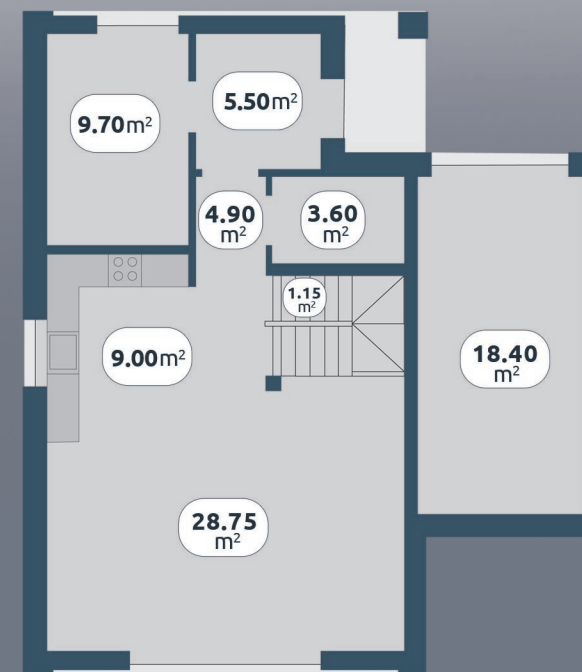

145
m²

POLNA OSADA INOWROCŁAW

DOM 8B PARTER - 81m²

- **145m POWIERZCHNI**
- **2 KONDYGNACJE**
- **PRZESTRZENNY SALON**
- **DUŻY OGRÓD**
- **GABINET**
- **3 SYPIALNIE**
- **2 GARDEROBY**
- **PRALNIA**
- **2 ŁAZIENKI**
- **GARAŻ**
- **PODJAZD**

Wszystko czego potrzebujesz
by mieszkać wygodnie i komfortowo

CYTADEL
DEVELOPMENT
sp. z o.o

736 854 740
poczta@cytadel.pl

cytadel.pl

145
m²

POLNA OSADA INOWROCŁAW

DOM 8B PIĘTRO - 63,90m²

**Absolutny standard,
który wyróżnia naszą inwestycję:**